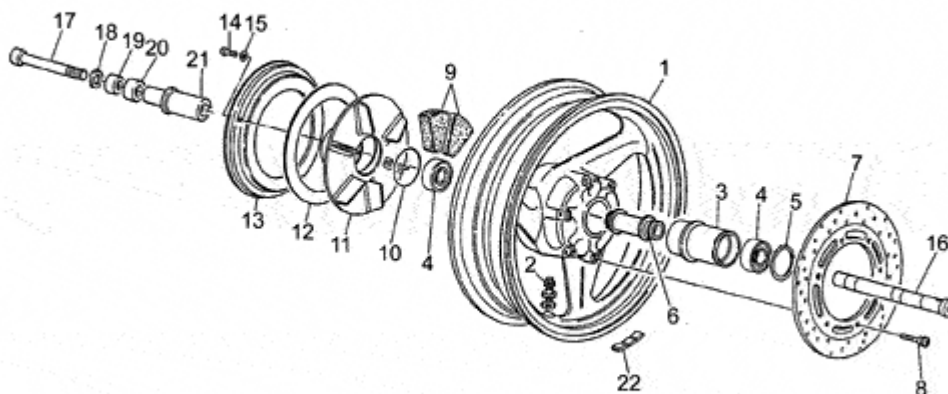

V 10 CENTAURO 1000 1997-1999	GU022	00	TAB N.	18
	REAR WHEEL				

Pos.	Description	Year	I_M_	Country	Version	Code	Q.ty	P.Cod.
1	Rear wheel	-	-	-	-	GU01630600	1	
2	Air valve	-	-	-	-	GU28617760	1	
3	Hub	-	-	-	-	GU01632200	1	
4	Ball bearing 20X47X14	-	-	-	-	GU92204220	2	
5	Circlip	-	-	-	-	GU90271055	1	
6	Spacer	-	-	-	-	GU01634000	1	
7	Rear brake disc, black	-	-	-	-	GU01635700	1	
8	Screw	-	-	-	-	GU30611460	6	
9	Rubber cush drive hub	-	-	-	-	GU01336800	12	
10	O-ring	-	-	-	-	GU90706490	1	
11	Flexible coupling disc	-	-	-	-	GU14335203	1	
12	Ring	-	-	-	-	GU14335350	1	
13	Flange	-	-	-	-	GU14335650	1	
14	Screw	-	-	-	-	GU98230620	6	
15	Special washer	-	-	-	-	GU61013800	6	
16	Rear wheel spindle	-	-	-	-	GU37633305	1	
17	Pin fixing screw	-	-	-	-	GU30632601	1	
18	Washer 13x18x1,7	-	-	-	-	GU30217900	1	
19	Bush	-	-	-	-	GU37634505	1	
20	Spacer	-	-	-	-	GU37634805	1	
21	RH inner spacer	-	-	-	-	GU37634105	1	
22	Counterweight	-	-	-	-	GU14616150	1