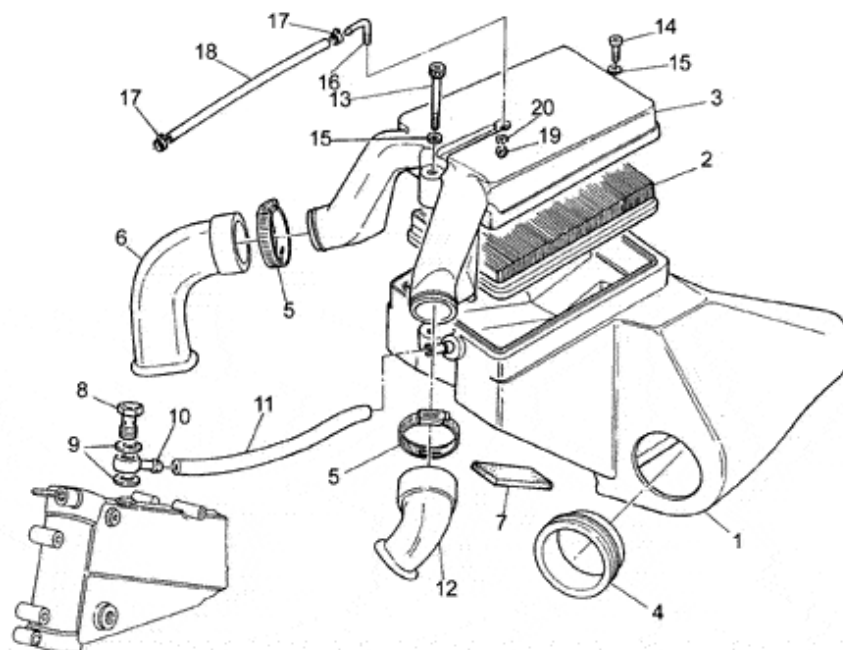

V 10 CENTAURO 1000 1997-1999	GU022	00	TAB N.	06
	AIR FILTER				

Pos.	Description	Year	I_M	Country	Version	Code	Q.ty	P.Cod.
1	Air box	-	-	-	-	GU02114000	1	
2	Air filter	-	-	-	-	GU30113600	1	
3	Air filter cover	-	-	-	-	GU37113405	1	
4	Intake hose	-	-	-	-	GU01114850	2	
5	Clamp	-	-	-	-	GU12548401	2	
6	Intake hose RH	-	-	-	-	GU02116900	1	
	Intake hose RH	-	-	CH	-	GU02116902	1	
7	Vibration-damping rubber	-	-	-	-	GU17489645	1	
8	Bored screw	-	-	-	-	GU95990084	1	
9	Gasket	-	-	-	-	GU10154200	2	
10	Union	-	-	-	-	GU30107401	1	
11	Pipe SAEJ30R9	-	-	-	-	GU00823952080	1	
12	Intake hose	-	-	-	-	GU02116901	1	
	Intake hose LH	-	-	CH	-	GU02116903	1	
13	Screw	-	-	-	-	GU98610365	1	
14	Hex socket screw M6X25	-	-	-	-	GU98622325	1	
15	Washer 6,15x11x0,8	-	-	-	-	GU95004206	2	
16	Breather pipe	-	-	-	-	GU37116305	1	
17	Hose clamp D9	-	-	-	-	GU61108500	2	
18	Pipe SAE30 R73/16"	-	-	-	-	GU00823956050	1	
19	Nut M6x1	-	-	-	-	GU92630206	1	
20	Gasket	-	-	-	-	GU37111705	1