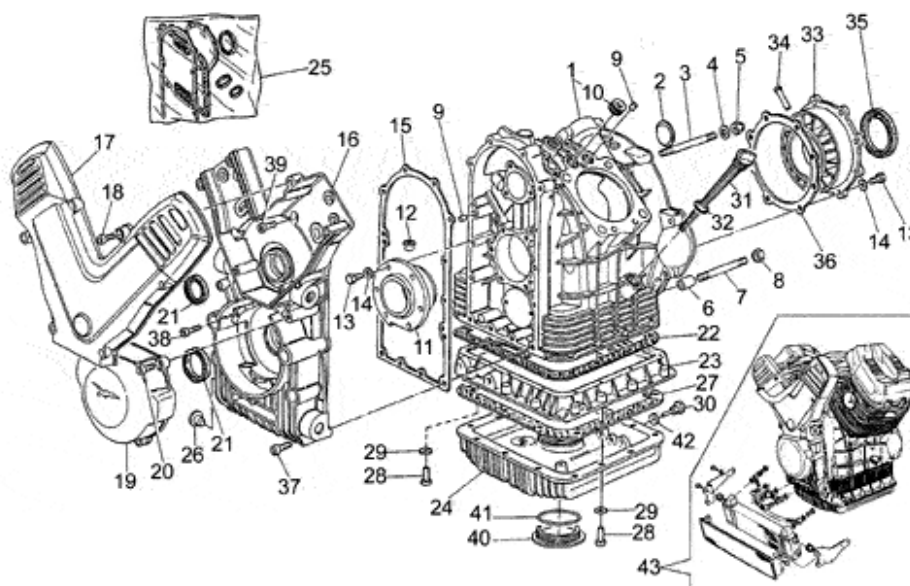

V 10 CENTAURO 1000 1997-1999	GU022	00	TAB N.	32
	CRANK-CASE				

Pos.	Description	Year	I_M_	Country	Version	Code	Q.ty	P.Cod.
1	Crankcase	-	-	-	-	GU02000700	1	
2	Disc	-	-	-	-	GU12003900	1	
3	Stud bolt M8X66	-	-	-	-	GU96508066	4	
4	Washer	-	-	-	-	GU95004208	5	
5	Nut	-	-	-	-	GU92781081	2	
6	Coupling bush	-	-	-	-	GU12018900	2	
7	Stud bolt M8x75	-	-	-	-	GU96508075	2	
8	Nut M8X1,25	-	-	-	-	GU92602208	4	
9	Pin	-	-	-	-	GU95512081	4	
10	Plug	-	-	-	-	GU12065400	4	
11	Flange min.0,2 mm	-	-	-	M	GU14011901	1	
	Complete flange	-	-	-	std	GU14011900	1	
12	Pin	-	-	-	-	GU12012200	1	
13	Screw M8X25	-	-	-	-	GU98054425	14	
14	Spring washer 8x15x0,3	-	-	-	-	GU61270300	14	
15	Cover gasket	-	-	-	-	GU12001200	1	
16	Timing system cover	-	-	-	-	GU01001450	1	
17	Cover	-	-	-	-	GU30056800	1	
18	Screw	-	-	-	-	GU98612320	6	
19	Cover	-	-	-	-	GU30001600	1	
20	Hex socket screw M6X16	-	-	-	-	GU98622316	3	
21	Gasket ring 28x38x7	-	-	-	-	GU90402840	2	
22	Gasket	-	-	-	-	GU01003650	1	
23	Motor oil flange	-	-	-	-	GU01003252	1	
24	Motor oil cup	-	-	-	-	GU01003550	1	
25	Gasket set	-	-	-	-	GU01998950	1	
26	Plug	-	-	-	-	GU30002100	1	
27	Gasket	-	-	-	-	GU01003600	1	
28	Screw	-	-	-	-	GU98622322	28	
29	Washer 6,15x11x0,8	-	-	-	-	GU95004206	28	
30	Oil unload plug	-	-	-	CL	GU30003770	1	
	Oil unload plug M10X1	-	-	-	CC	GU31003766	1	
31	Oil level plug	-	-	-	-	GU01004900	1	
32	O-ring 17,86X2,62	-	-	-	-	GU90706178	1	
33	Flange min.0,2 mm	-	-	-	M	GU12011401	1