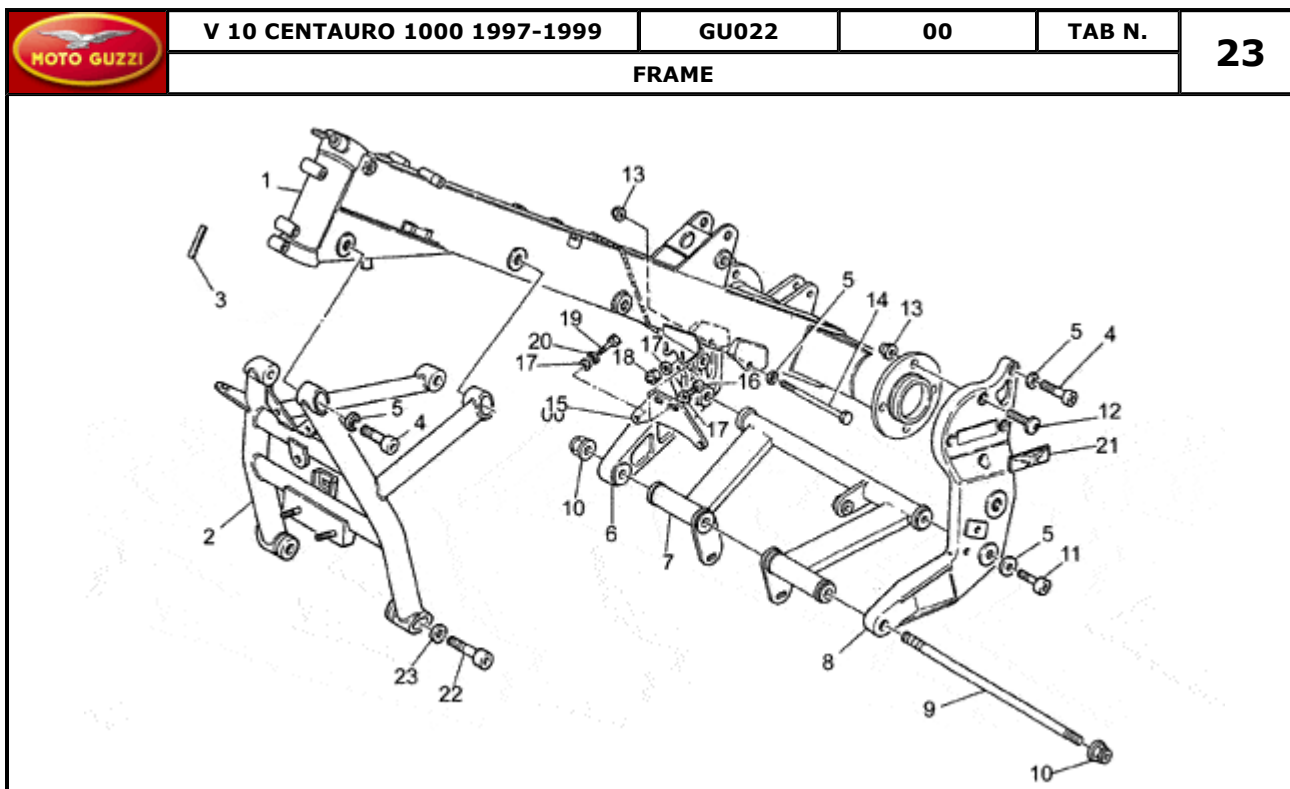

Pos.	Description	Year	I_M	Country	Version	Code	Q.ty	P.Cod.
1	Frame	-	-	-	-	GU01400100	1	
2	Cradle	-	-	-	-	GU01420200	1	
3	Guard decal	-	-	-	-	GU02931600	1	
4	Screw	-	-	-	-	GU98610525	6	
5	Washer 10,5x16x1	-	-	-	-	GU19149800	8	
6	RH plate	-	-	-	-	GU01415750	1	
7	Plate connection frame	-	-	-	-	GU37420105	1	
8	LH plate	-	-	-	-	GU01415850	1	
9	Stud bolt	-	-	-	-	GU30419601	1	
10	Tie rod	-	-	-	-	GU92660112	2	
11	Screw	-	-	-	-	GU98610540	1	
12	Screw M10X30	-	-	-	-	GU98231030	8	
13	Nut M10X1,5	-	-	-	-	GU92630110	8	
14	Screw	-	-	-	-	GU98072595	1	
15	Gearbox connecting plate	-	-	-	-	GU37202805	1	
16	Screw	-	-	-	-	GU98622420	2	
17	Washer	-	-	-	-	GU95004208	6	
18	Nut	-	-	-	-	GU92630508	2	
19	Screw sp.60mm	-	-	-	-	GU98072460	1	
	Screw sp.65mm	-	-	-	-	GU98072465	1	
20	Washer 8,4X13X0,8	-	-	-	-	GU14615901	2	
21	Decal "Aquila"	-	-	-	-	GU01517700	2	
22	Screw	-	-	-	-	GU98612635	2	
23	Washer 13x18x1,7	-	-	-	-	GU30217900	2