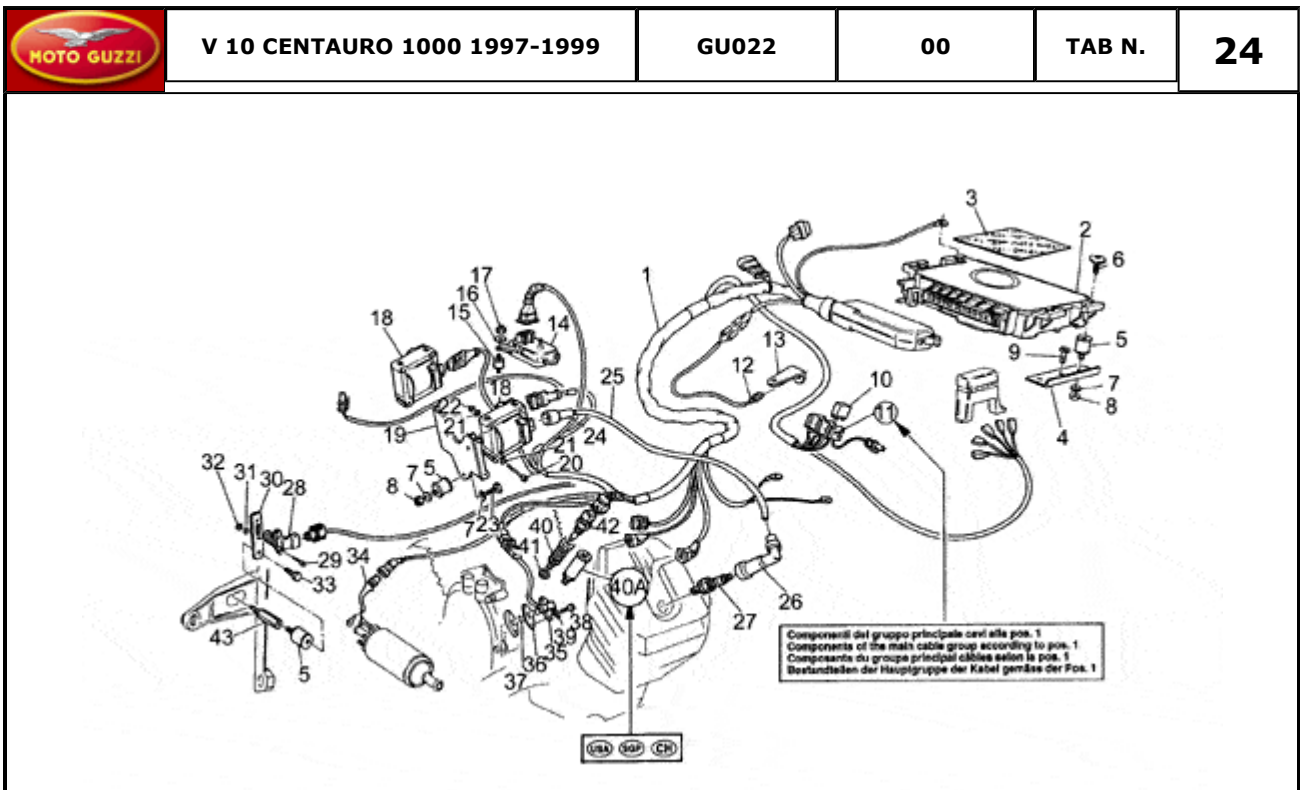

Pos.	Description	Year	I_M	Country	Version	Code	Q.ty	P.Cod.
1	Injection wiring	-	-	-	-	GU02725800	1	
2	ECU	-	-	-	T6	GU02729500	1	
	ECU	-	-	-	T7	GU02729501	1	
3	Tamperproof dataplate	-	-	-	-	GU01732001	1	
4	Plate	-	-	-	-	GU02728700	2	
5	Silent-block	-	-	-	-	GU93222020	8	
6	Screw	-	-	-	-	GU98230616	4	
7	Washer	-	-	-	-	GU95000206	10	
8	Nut M6x1	-	-	-	-	GU92630106	9	
9	Screw	-	-	-	-	GU98230612	2	
10	Relay Siemens A302/B1008	-	-	-	-	GU30732560	2	
11	Relais support	-	-	-	-	GU30732400	2	
12	Led	-	-	-	-	GU29727860	1	
13	Support plate	-	-	-	-	GU30732900	1	
14	Pressure sensor	-	-	-	-	GU29727061	1	
15	Silent-block	-	-	-	-	GU93211315	3	
16	Washer	-	-	-	-	GU95100025	3	
17	Nut	-	-	-	-	GU92601004	3	
18	HT coil	-	-	-	-	GU30716500	2	
19	Clamp	-	-	-	-	GU01407400	1	
20	Screw	-	-	-	-	GU98620125	4	
21	Washer	-	-	-	-	GU95004204	8	
22	Nut M4x0,7	-	-	-	-	GU92630104	4	
23	Screw	-	-	-	-	GU98054308	3	
24	Cap	-	-	-	-	GU14717600	2	
25	HT cable	-	-	-	-	GU01718350	2	
26	Spark cap	-	-	-	-	GU30717402	2	
27	Spark plug NGK DR9EA	-	-	-	-	GU30717002	2	
28	Air temp. Sensor	-	-	-	-	GU30729331	1	
29	Screw	-	-	-	-	GU98610110	4	
30	Plate	-	-	-	-	GU02728200	1	
31	Washer	-	-	-	-	GU95120032	2	
32	Nut	-	-	-	-	GU92601003	2