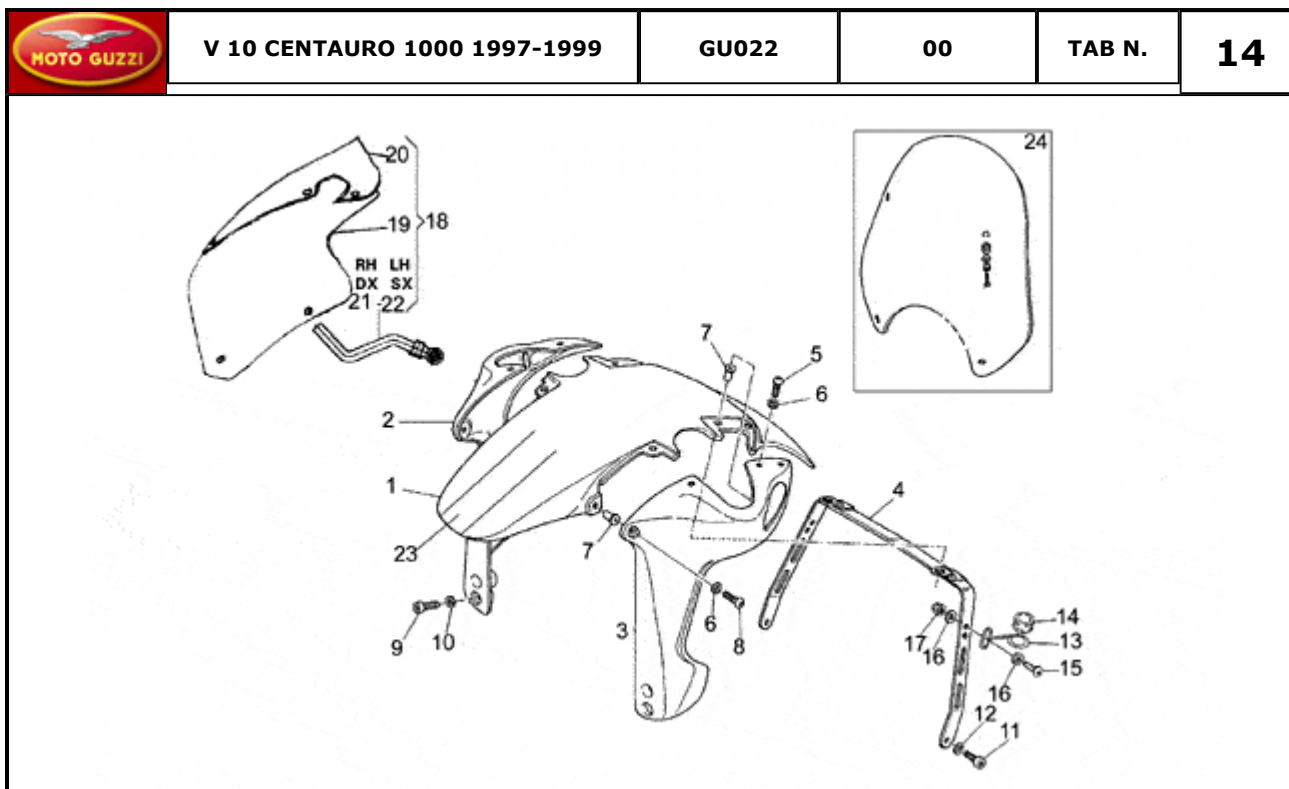

Pos.	Description	Year	I_M	Country	Version	Code	Q.ty	P.Cod.
1	Front mudguard, m.red	-	-	-	ST d.r	GU02434401	1	
	Front mudguard, anthracite	-	-	-	GT-ST m.a	GU02434402	1	
	Front mudguard, yellow	-	-	-	GT-ST g.y	GU02434403	1	
	Front mudguard, red fire	-	-	-	01298N-S f.r	GU02434430	1	
	Front mudguard, green	-	-	-	01298N-S i.g	GU02434431	1	
	Front mudguard blank	-	-	-	- gr	GU02434400	1	
2	RH front mudg. supp.-grey	-	-	-	GT-ST g.y-m.a	GU02435802	1	
	RH front mudg. supp.-red	-	-	-	01298N-S f.r	GU02435830	1	
	RH front mudg. supp.-silver	-	-	-	ST d.r	GU02435801	1	
	RH front mudguard supp.	-	-	-	- gr	GU02435800	1	
	RH front mudg. supp.-green	-	-	-	01298N-S i.g	GU02435831	1	
3	LH front mudguard supp.	-	-	-	- gr	GU02436000	1	
	LH front mudg. supp.-silver	-	-	-	ST d.r	GU02436001	1	
	LH front mudg. supp.-grey	-	-	-	GT-ST g.y-m.a	GU02436002	1	
	LH front mudg. supp.-red	-	-	-	01298N-S f.r	GU02436030	1	
	LH front mudg. supp.-green	-	-	-	01298N-S i.g	GU02436031	1	
4	Front mudguard support	-	-	-	- -	GU02435400	1	
5	Screw	-	-	-	- -	GU98230520	2	
6	Nylon washer 5,5X12X1	-	-	-	- -	GU30577800	8	
7	Antivibration bush	-	-	-	- -	GU93231605	8	
8	Screw	-	-	-	- -	GU98230515	6	
9	Screw	-	-	-	- -	GU98622314	4	
10	Washer	-	-	-	- -	GU29577860	4	
11	Screw	-	-	-	- -	GU98622320	2	
12	Washer 6,4x10x0,7	-	-	-	- -	GU14217901	2	
13	Cable-guide	-	-	-	- -	GU02436500	2	
14	Ring	-	-	-	- -	GU91551120	2	
15	Screw	-	-	-	- -	GU98230515	4	
16	Washer	-	-	-	- -	GU95004205	4	
17	Nut	-	-	-	- -	GU92630205	4	
18	Windshield assy.	-	-	-	- gr	GU02977210	1	
19	Windshield	-	-	-	- gr	GU02575410	1	
	Windshield, red	-	-	-	01298N-S f.r	GU02575430	1