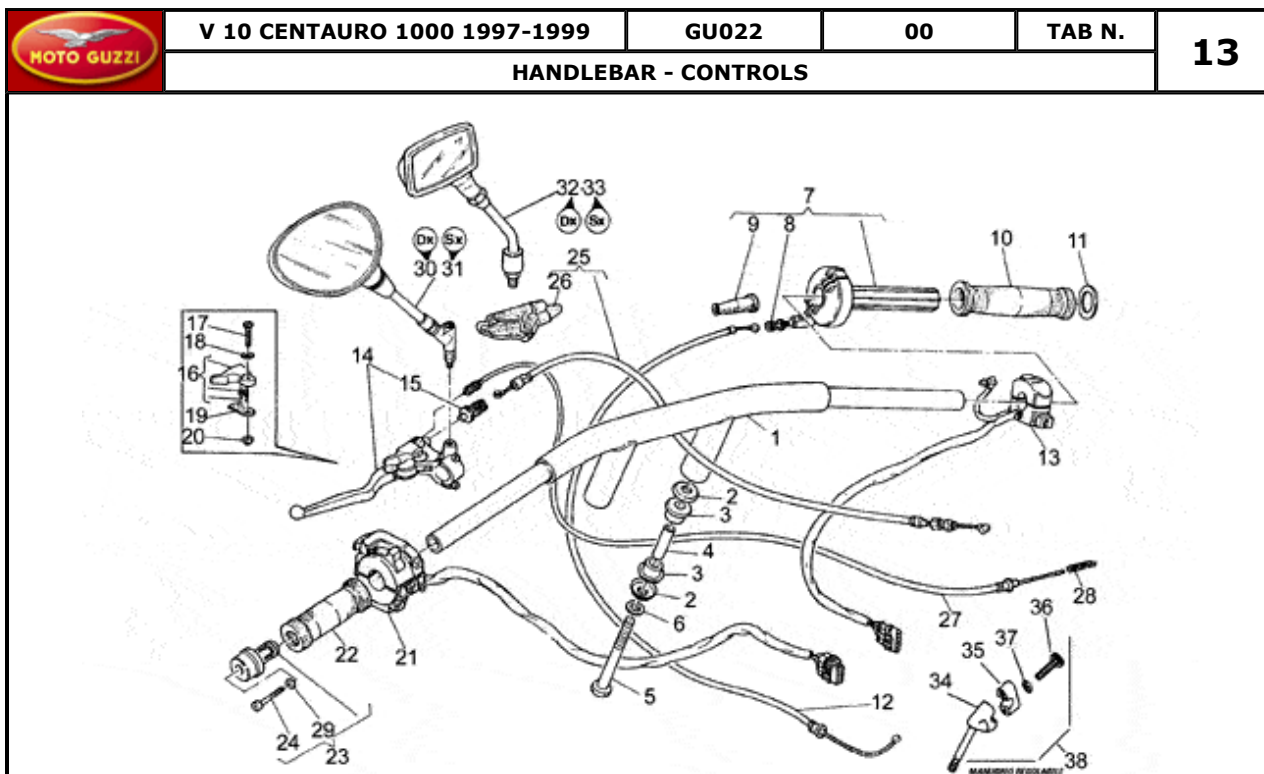

Pos.	Description	Year	I_M	Country	Version	Code	Q.ty	P.Cod.
1	Handlebar	-	-	-	00698N- RM	GU02600310	1	
	Handlebar	-	-	-	FM	GU02600300	1	
2	Cup	-	-	-	-	GU27530505	4	
3	Rubber spacer	-	-	-	-	GU27530503	4	
4	Spacer	-	-	-	-	GU02530500	2	
5	Screw	-	-	-	-	GU98052570	2	
6	Washer 10,5x16x1	-	-	-	-	GU19149800	2	
7	Throttle w/out hand grip	-	-	-	-	GU01603400	1	
	Throttle	-	-	CH	-	GU01603404	1	
8	Throttle cable adjuster	-	-	-	-	GU01530505	1	
9	Throttle cable cap	-	-	-	-	GU01530506	1	
10	RH hand grip	-	-	-	-	GU27603520	1	
11	Nylon washer	-	-	-	-	GU29606970	1	
12	Throttle cable	-	-	-	00897N	GU02117500	1	
	Throttle cable	-	-	CH	00897N	GU02117504	1	
13	Engine stop-start device	-	-	-	-	GU01738800	1	
14	Clutch lever cpl.	-	-	-	-	GU02605500	1	
15	Register	-	-	-	-	GU30602500	1	
16	Starter lever	-	-	-	-	GU27135215	1	
17	Lever pin	-	-	-	-	GU27604315	1	
18	Washer	-	-	-	-	GU27530594	1	
19	Plate	-	-	-	-	GU27530595	1	
20	Nut M6x1	-	-	-	-	GU92630106	1	
21	LH lights sel. w/wiring	-	-	-	-	GU01738000	1	
	LH lights sel. w/wiring	-	-	J-NZ-SGP-USA	-	GU01738020	1	
22	LH hand grip	-	-	-	-	GU27603020	1	
23	H.bars anti.v weight	-	-	-	-	GU02602700	2	
24	Screw	-	-	-	-	GU98660435	2	
25	Clutch cable	-	-	-	-	GU02093001	1	
26	Protection	-	-	-	-	GU27663815	1	
27	Choke cable	-	-	-	00698N- RM	GU02132810	1	
	Choke cable	-	-	-	FM	GU02132800	1	
28	Return spring 7x1,1x25	-	-	-	-	GU94321073	1