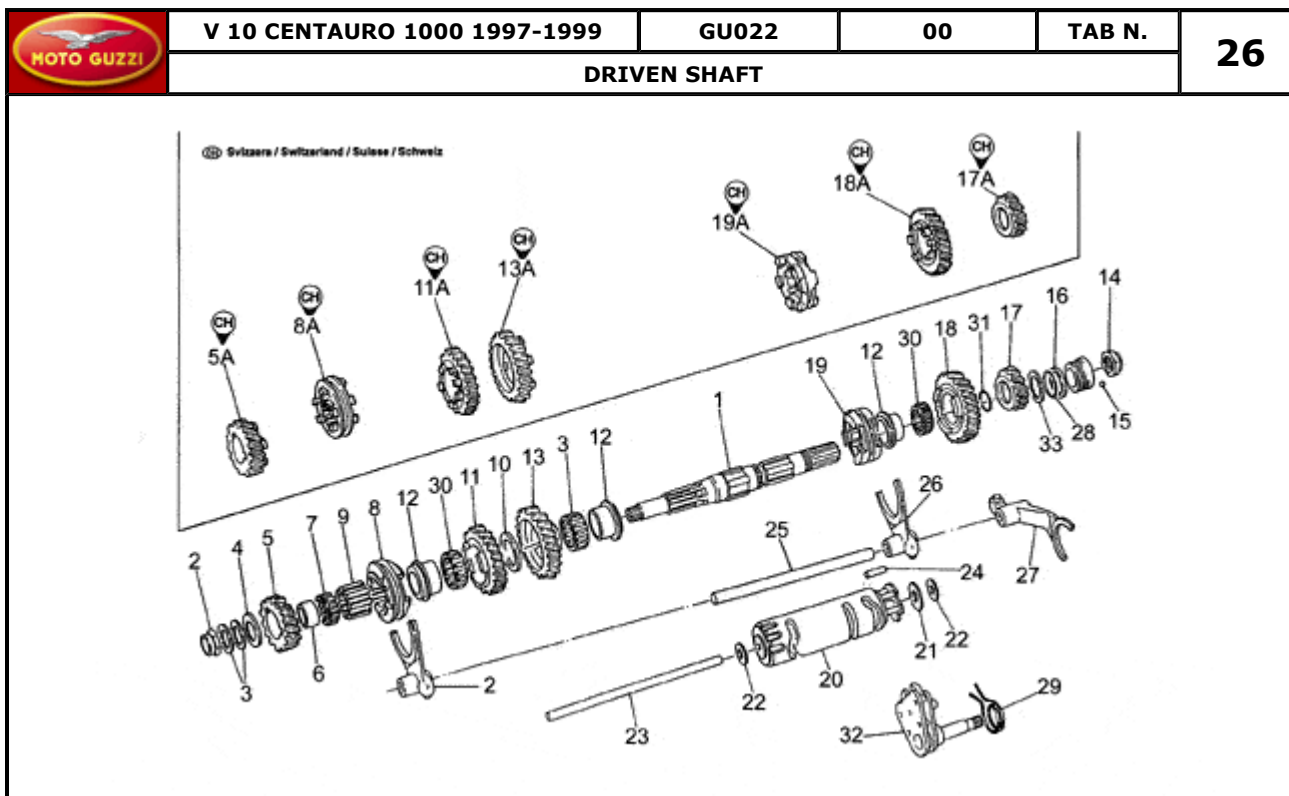

Pos.	Description	Year	I_M_	Country	Version	Code	Q.ty	P.Cod.
1	Driven shaft	-	-	-	-	GU30213602	1	
2	Nut	-	-	-	-	GU14217410	1	
3	Shim 17,25x27x0,5	-	-	-	-	GU43083810	2	
4	Clearance washer 17,1x30	-	-	-	-	GU14215400	1	
5	Gear 4a Z=20	-	-	-	-	GU02215100	1	
	Gear 4a Z=20	-	-	CH	-	GU14215110	1	
6	Ring 4a	-	-	-	-	GU92259017	1	
7	Roller cage 4a A.S.	-	-	-	-	GU92251022	1	
8	Hose 3a-4a AS	-	-	-	-	GU30231000	1	
	Sliding sleeve 3a-4a	-	-	CH	-	GU14231012	1	
9	Hose	-	-	-	-	GU14232512	1	
10	Washer 25x40x3	-	-	-	-	GU14218011	1	
11	Gear 3a Z=23	-	-	-	-	GU01214800	1	
	Gear 3a Z=22	-	-	CH	-	GU14214810	1	
12	Bush 1a-2a-3a AS	-	-	-	-	GU14213001	3	
13	Gear 2a Z=25	-	-	-	-	GU02214500	1	
	Gear 2a Z=25	-	-	CH	-	GU14214510	1	
14	Nut	-	-	-	-	GU14219310	1	
15	Ball	-	-	-	-	GU92295702	1	
16	Washer 22,1x32x2	-	-	-	-	GU14217300	1	
17	Gear 5a AS Z=21	-	-	CH	-	GU14215213	1	
	Gear 5a Z=19	-	-	-	-	GU02215200	1	
18	Gear 1a Z=29	-	-	-	-	GU02214200	1	
	Gear 1a Z=28	-	-	CH	-	GU14214210	1	
19	Sliding sleeve 1a-2a	-	-	CH	-	GU14230711	1	
	Sliding sleeve 1a/2a AS	-	-	-	-	GU30230700	1	
20	Shift cam	-	-	-	-	GU14234405	1	
21	Washer 8,2x28x1	-	-	-	-	GU14235500	1	
22	Shim 1,2 mm	-	-	-	-	GU55235003	3	
	Shim 0,6 mm	-	-	-	-	GU55235000	3	
	Shim 0,8 mm	-	-	-	-	GU55235001	3	
	Shim 1 mm	-	-	-	-	GU55235002	3	
23	Rod	-	-	-	-	GU14234300	1