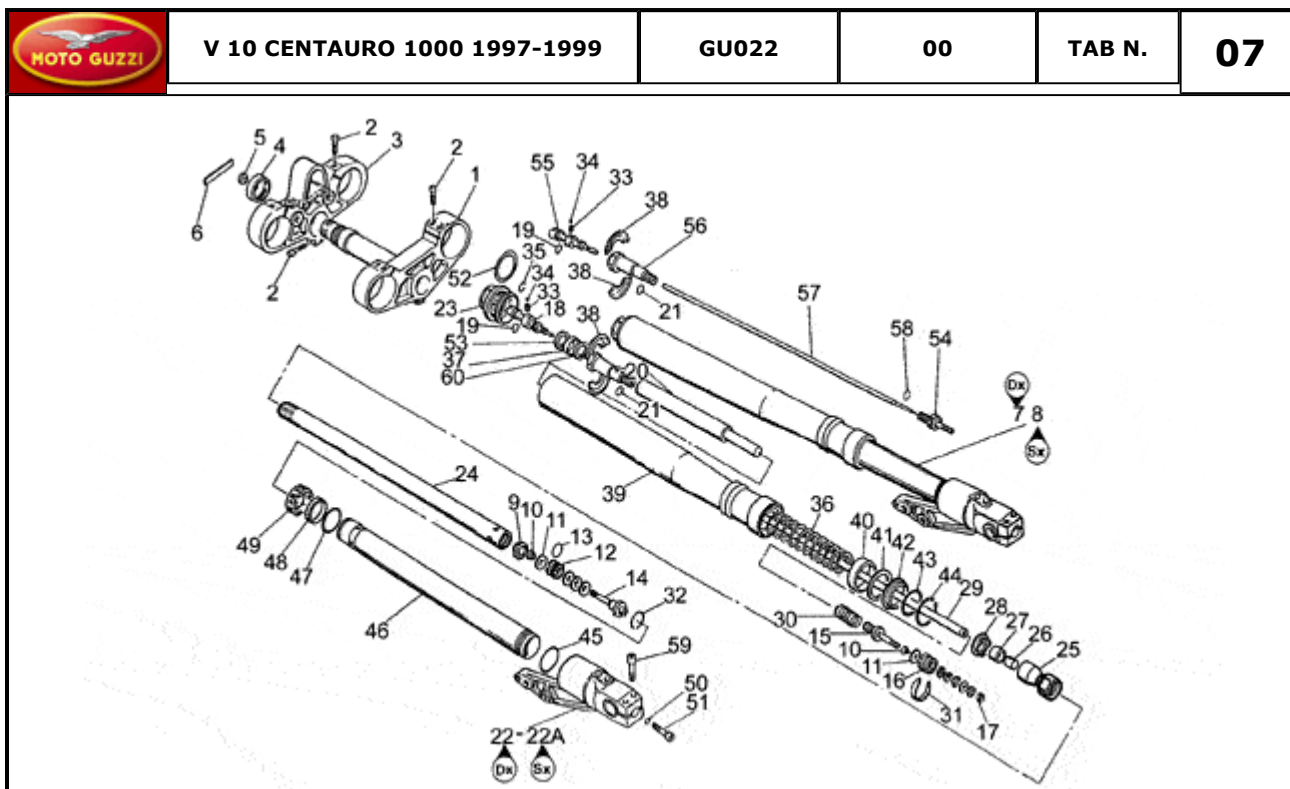

Pos.	Description	Year	I_M_	Country	Version	Code	Q.ty	P.Cod.
1	Oil breather valve	-	-	-	-	GU29104985	1	
2	Pipe SAEJ30R76X121/4"	-	-	-	-	GU00823956060	1	
3	Hose clamp	-	-	-	-	GU29108550	16	
4	Pressure valve	-	-	-	-	GU01102520	1	
5	Rubber pipe 12,5X7,8 5/16"	-	-	-	-	GU00823956080	1	
6	3-way union	-	-	-	-	GU30106620	1	
7	3-way union	-	-	-	-	GU29106660	2	
8	Carbon filter	-	-	-	-	GU02116020	2	
9	Spacer	-	-	-	-	GU02551800	4	
10	Hose clamp 62/82 mm	-	-	-	-	GU12548201	4	
11	Hose clamp	-	-	-	-	GU28157950	6	
12	Union	-	-	-	-	GU30115220	2	
13	Decal "Attention"	-	-	-	-	GU30944300	1	
14	RH heat protection	-	-	-	-	GU02103800	1	
15	LH heat protection	-	-	-	-	GU02103801	1	

Pos.	Description	Year	I_M	Country	Version	Code	Q.ty	P.Cod.
1	Bottom plate, light colour	-	-	-	00898N	-	GU01494001	1
	Bottom plate, gunmetal grey	-	-	-	-	-	GU01494000	1
2	Screw M8X30	-	-	-	-	-	GU98622430	7
3	Top plate, gunmetal grey	-	-	-	-	-	GU02493100	1
	Top plate, light colour	-	-	-	00898N	-	GU02493101	1
4	Plug	-	-	-	-	-	GU30513400	1
5	Plug	-	-	-	-	-	GU23943410	1
6	Decal "Aquila"	-	-	-	-	-	GU01517700	1
7	RH hub cpl.	-	-	-	C	-	GU01490600	1
8	LH hub cpl.	-	-	-	E	-	GU01490700	1
9	Nut	-	-	-	-	-	GU01530510	2
10	Spring	-	-	-	-	-	GU01530511	4
11	Calibration blade	-	-	-	-	-	GU01530512	4
12	Piston	-	-	-	C	-	GU01530513	2
13	O-ring	-	-	-	-	-	GU01530514	2
14	Valve	-	-	-	C	-	GU01530515	2
15	Piston	-	-	-	E	-	GU01530516	1
16	Piston	-	-	-	E	-	GU01530517	2
17	Nut	-	-	-	-	-	GU01530518	2
18	RH needle rebound	-	-	-	C	-	GU01530519	1
19	O-ring	-	-	-	-	-	GU01530520	4
20	Adjuster unit	-	-	-	C	-	GU01530521	1
21	O-ring	-	-	-	-	-	GU01530522	2
22	RH wheel carrier	-	-	-	-	-	GU01530523	1
	LH wheel carrier	-	-	-	-	-	GU01530561	1
23	LH plug	-	-	-	E	-	GU01530562	1
	LH plug	-	-	-	C	-	GU01530524	1
24	Pipe	-	-	-	-	-	GU01530525	2
25	Hose	-	-	-	-	-	GU01530526	2
26	Bush	-	-	-	-	-	GU01530527	2
27	Drift	-	-	-	-	-	GU01530528	2
28	Stop ring	-	-	-	-	-	GU01530529	2
29	Rod	-	-	-	-	-	GU01530530	2