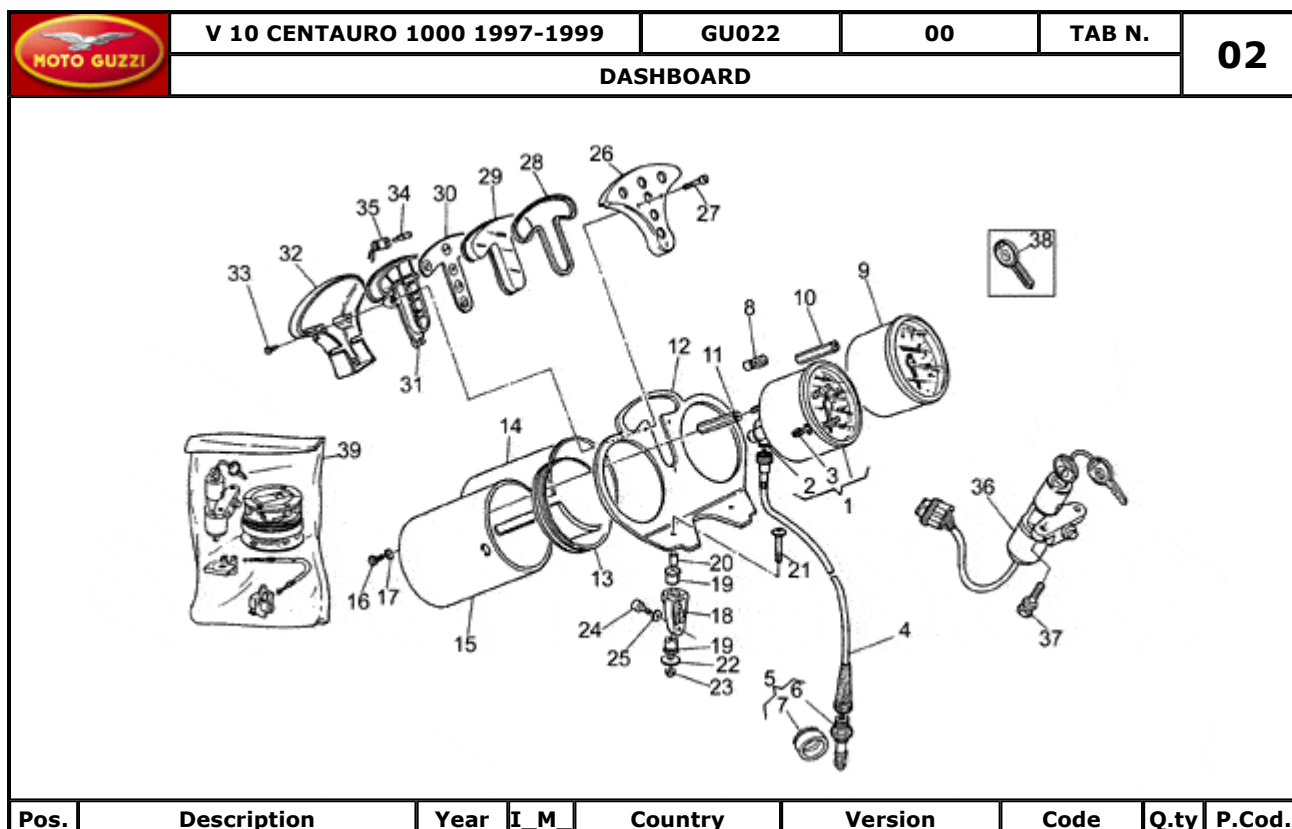

Pos.	Description	Year	I_M	Country	Version	Code	Q.ty	P.Cod.
1	Speedometer MPH Borletti	-	-	UK-USA	-	GU02762400	1	
	Speedometer KMh Borletti	-	-	-	-	GU02761500	1	
2	Gear 60°	-	-	-	-	GU23768310	1	
3	Reset button	-	-	-	00998N	GU02762800	1	
4	Odometer cable	-	-	-	-	GU01760400	1	
5	Gear Z5/11	-	-	-	-	GU14762510	1	
6	Pinion Z5	-	-	-	-	GU12763300	1	
7	Chain ring Z11	-	-	-	-	GU14766110	1	
8	Lamp 12V 3W	-	-	-	-	GU17762150	2	
9	Electronic revolution counter	-	-	-	-	GU02767200	1	
10	Column nut 45mm	-	-	-	-	GU02763400	2	
11	Stud bolt 40mm	-	-	-	-	GU02763000	2	
12	Dashboard lower support	-	-	-	-	GU02764000	1	
13	Dashboard rubber	-	-	-	-	GU02762300	2	
14	Tachometer support	-	-	-	-	GU02761900	1	
15	Odometer support	-	-	-	-	GU02762000	1	
16	Hex socket screw M5x10	-	-	-	-	GU98230510	4	
17	Spring washer 5,3X10X0,5	-	-	-	-	GU95129100	4	
18	Socket support	-	-	-	-	GU02766000	2	
19	Rubber spacer	-	-	-	-	GU02765500	4	
20	Spacer	-	-	-	-	GU91180721	4	
21	Screw	-	-	-	-	GU98230636	2	
22	Flat washer	-	-	-	-	GU95100144	2	
23	Nut M6x1	-	-	-	-	GU92630206	2	
24	Hex socket screw M6X16	-	-	-	-	GU98622316	4	
25	Washer 6,15x11x0,8	-	-	-	-	GU95004206	4	
26	Indicator light box	-	-	-	-	GU02766200	1	
27	Screw	-	-	-	-	GU98872115	3	
28	Gasket	-	-	-	-	GU02768200	1	
29	Protection	-	-	-	-	GU02768400	1	
30	Panel with lenses	-	-	-	-	GU02781100	1	
31	Indicator light box	-	-	-	-	GU02766300	1	
32	Lower cover	-	-	-	-	GU02766500	1