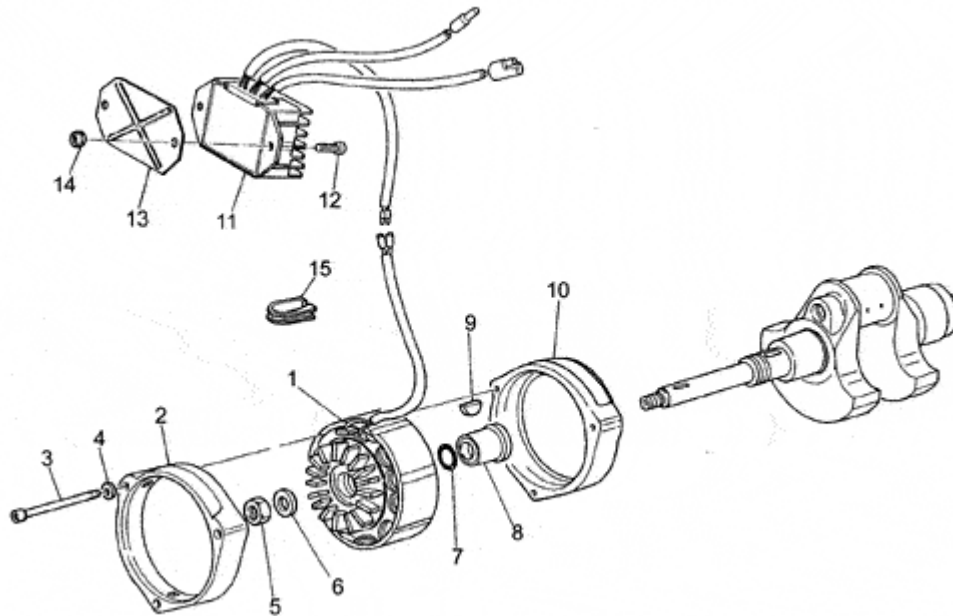

V 10 CENTAURO 1000 1997-1999	GU022	00	TAB N.	37
	GENERATOR - REGULATOR				

Pos.	Description	Year	I_M	Country	Version	Code	Q.ty	P.Cod.
1	Generator	-	-	-	-	GU37712405	1	
2	Front calotte	-	-	-	-	GU29711460	1	
3	Screw	-	-	-	-	GU98620265	3	
4	Washer 5,9X3X0,8	-	-	-	-	GU29217960	3	
5	Nut M16X1,5	-	-	-	-	GU92603516	1	
6	Washer 16,25x24,5x5	-	-	-	-	GU30714201	1	
7	O-ring 17,86X2,62	-	-	-	-	GU90706178	1	
8	Spacer	-	-	-	-	GU37712306	1	
9	Transmission key	-	-	-	-	GU91600450	1	
10	Rear cap	-	-	-	-	GU29711960	1	
11	Voltage regulator	-	-	-	-	GU37703805	1	
12	Screw	-	-	-	-	GU98622416	2	
13	Plate	-	-	-	-	GU02704000	1	
14	Nut	-	-	-	-	GU92630208	2	
15	Rubber spacer	-	-	-	-	GU19007700	1