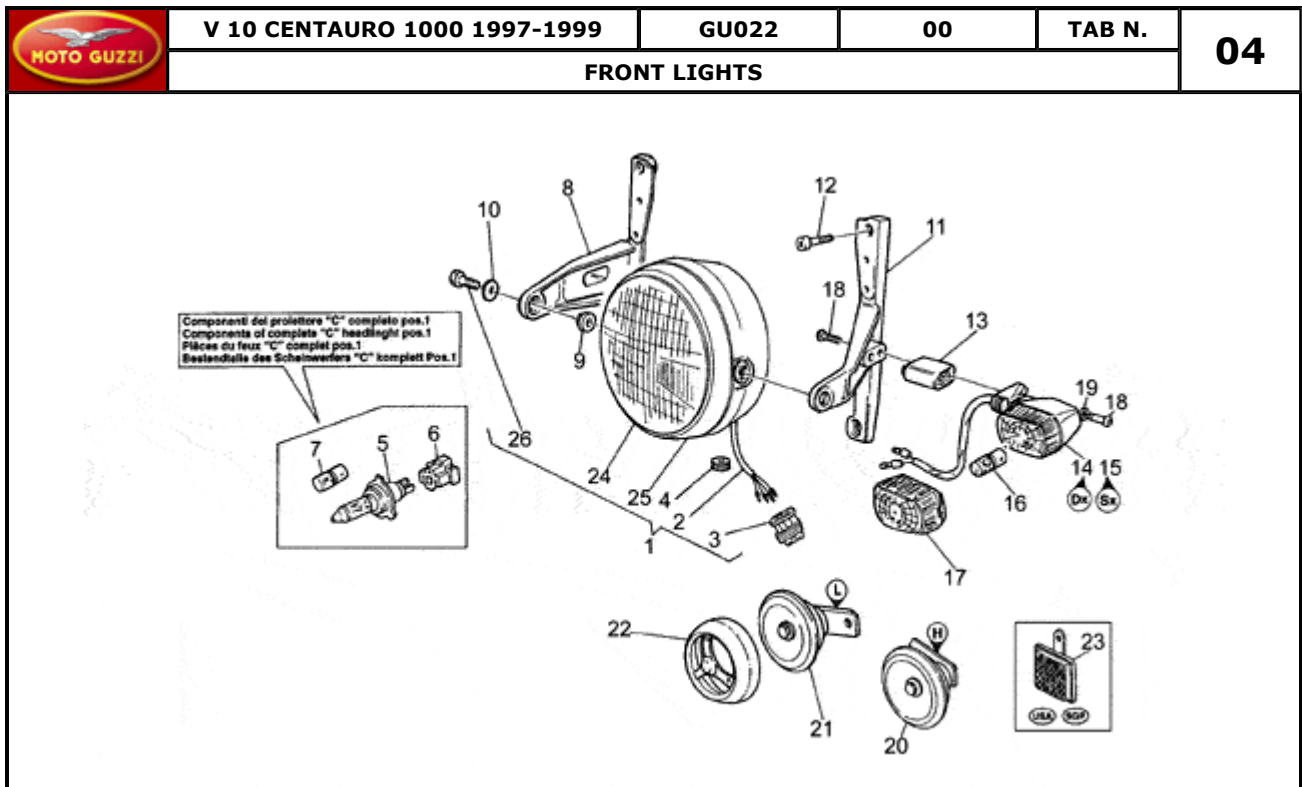

Pos.	Description	Year	I_M	Country	Version	Code	Q.ty	P.Cod.
1	Cpl headlightsteering headligh	-	-	AUS-J-MAL-NZ-UK	-	GU02740505	1	
	Headlight	-	-	-	-	GU02740501	1	
2	Wiring	-	-	-	-	GU02746900	1	
3	4-way connector AMP	-	-	-	-	GU01756100	1	
4	Rubber spacer	-	-	-	-	GU91551033	1	
5	Lamp 12V-55/60W	-	-	-	-	GU93450232	1	
6	Lampholder	-	-	-	-	GU01756220	1	
7	Lamp 12V-4W	-	-	-	-	GU93450119	1	
8	RH front clamp	-	-	-	-	GU02496100	1	
9	Spacer	-	-	-	-	GU14439800	2	
10	Washer	-	-	-	-	GU95004208	2	
11	LH front clamp	-	-	-	-	GU02496200	1	
12	Hex socket screw M6X16	-	-	-	-	GU98622316	2	
13	Spacer, chromium plated	-	-	-	-	GU02753400	2	
14	Rear RH turn indicator	-	-	-	-	GU30751601	1	
15	Rear LH turn indicator	-	-	-	-	GU30750601	1	
16	Lamp 12V-10W	-	-	-	-	GU93450127	2	
17	Turn indicator lens	-	-	-	-	GU30753701	2	
18	Hex socket screw M6x18	-	-	-	-	GU98230619	3	
19	Washer 6,4x10x0,7	-	-	-	-	GU14217901	2	
20	Horn H	-	-	-	-	GU31743765	1	
21	Horn L	-	-	-	-	GU31743766	1	
22	Horn mask	-	-	-	-	GU31744765	1	
23	Reflector	-	-	SGP-USA	-	GU48745880	2	
24	Optical group	-	-	-	01298N	GU02740400	1	
25	Rear cap	-	-	-	01298N	GU02740458	1	
26	Screws-series	-	-	-	01298N	GU02740459	1