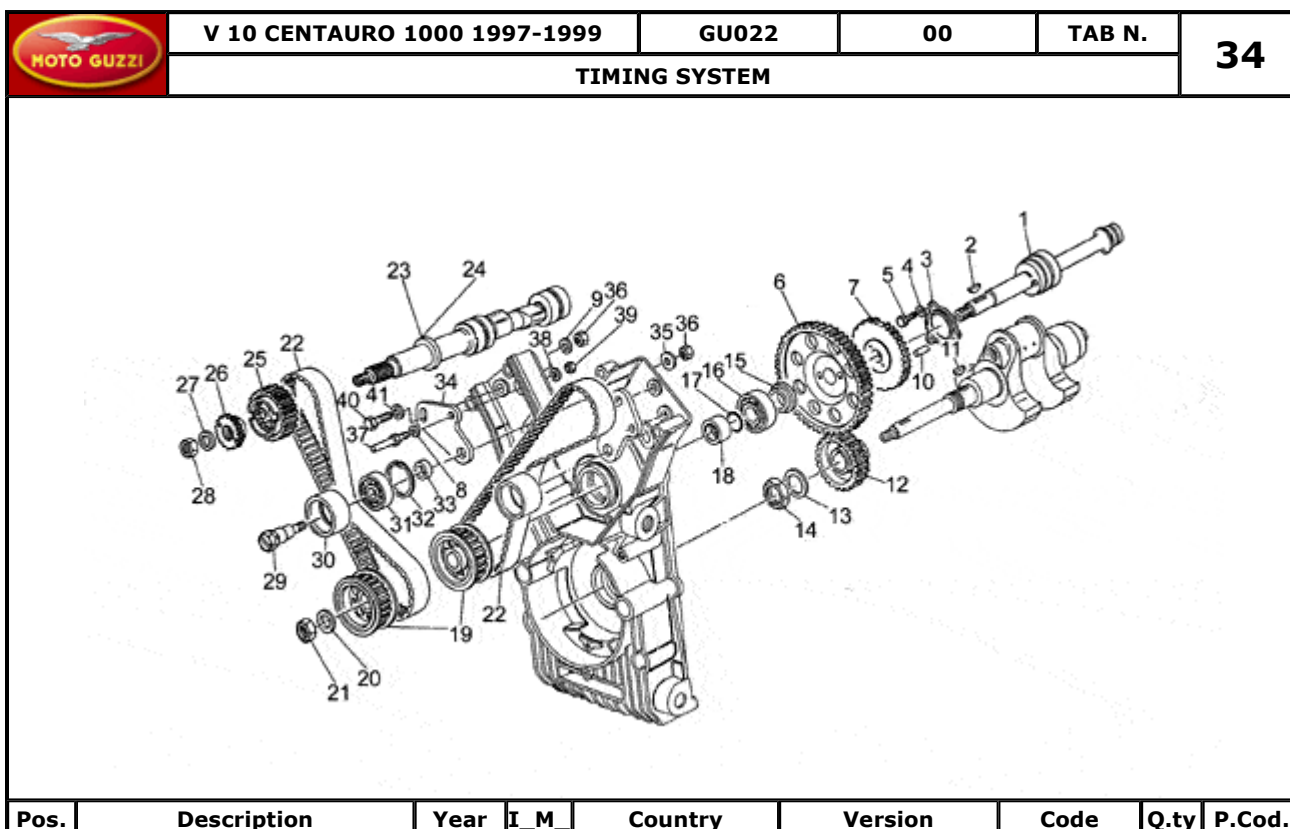

Pos.	Description	Year	I_M	Country	Version	Code	Q.ty	P.Cod.
1	Shaft	-	-	-	-	GU30052000	1	
2	Transmission key	-	-	-	-	GU91600565	1	
3	Flange	-	-	-	-	GU01054000	1	
4	Washer 6,5x11x2	-	-	-	-	GU95120065	3	
5	Hex screw M6X20	-	-	-	-	GU98054320	3	
6	Gear	-	-	-	-	GU01054550	1	
7	Wheel speed sensor, left front	-	-	-	-	GU01051700	1	
8	Washer	-	-	-	-	GU95000206	2	
9	Spring washer 8x15x0,3	-	-	-	-	GU61270300	2	
10	Pin	-	-	-	-	GU14234600	2	
11	Transmission key	-	-	-	-	GU91702355	1	
12	Gear	-	-	-	-	GU30072000	1	
13	Washer 25,5x35x2	-	-	-	-	GU95100837	1	
14	Nut M25	-	-	-	-	GU92602525	1	
15	Spacer	-	-	-	-	GU30057700	1	
16	Bearing 20X47X14	-	-	-	-	GU92201220	1	
17	Gasket ring 18,77X1,78	-	-	-	-	GU90706188	1	
18	Spacer	-	-	-	-	GU30057900	1	
19	Distribution pulley	-	-	-	-	GU30057400	2	
20	Washer 17X27X2	-	-	-	-	GU95004217	1	
21	Nut M6X1,5	-	-	-	-	GU92602316	1	
22	Timing belt	-	-	-	-	GU30055300	2	
23	RH camshaft	-	-	-	-	GU30053300	1	
24	LH camshaft	-	-	-	-	GU30053301	1	
25	Camshaft pulley	-	-	-	-	GU30056500	2	
26	Gear	-	-	-	-	GU30056400	2	
27	Washer	-	-	-	-	GU95100524	2	
28	Nut M14X1,5	-	-	-	-	GU92602514	2	
29	Belt tensioner pin	-	-	-	-	GU30059300	2	
30	Belt tensioner	-	-	-	-	GU30058700	2	
31	Bearing 15X42X13	-	-	-	-	GU92201414	2	
32	Circlip	-	-	-	-	GU90272042	2	
33	Spacer	-	-	-	-	GU91181206	2