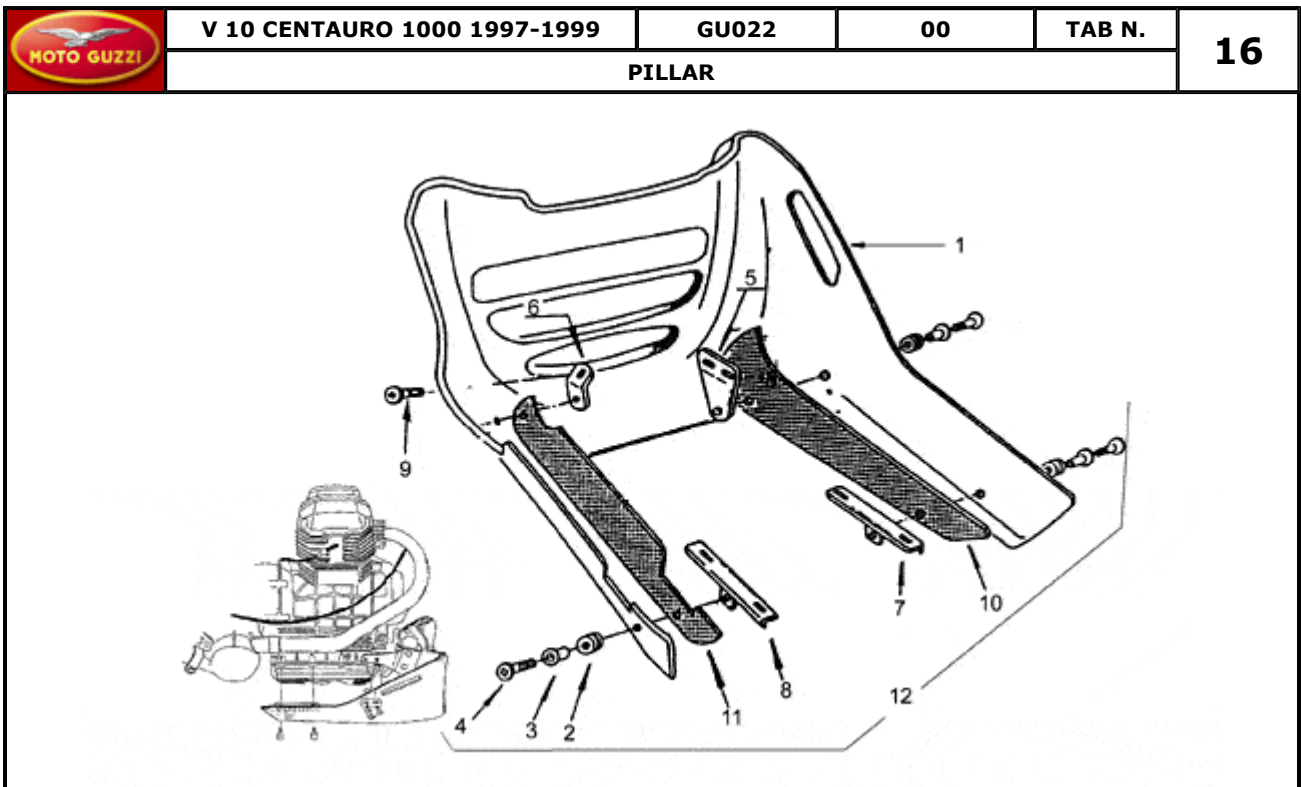

Pos.	Description	Year	I_M	Country	Version	Code	Q.ty	P.Cod.
1	Water cooler prot., green	-	-	-	01598N-S	i.g	GU02578531	1
	Water cooler prot., red	-	-	-	01598N-S	f.r	GU02578530	1
2	Rubber spacer	-	-	-	01598N	-	GU91551010	4
3	Spacer D.6,5	-	-	-	01598N	-	GU30576100	4
4	Screw M6X20	-	-	-	01598N	-	GU98230621	4
5	RH front plate	-	-	-	01598N	-	GU02571910	1
6	LH front plate	-	-	-	01598N	-	GU02572010	1
7	RH rear plate	-	-	-	01598N	-	GU02574210	1
8	LH rear plate	-	-	-	01598N	-	GU02574310	1
9	Screw 6X25	-	-	-	01598N	-	GU98230626	1
10	RH heat protection	-	-	-	01598N	-	GU02572710	1
11	LH heat protection	-	-	-	01598N	-	GU02572810	1
12	Water cooler protection assy.	-	-	-	01598N	gr	GU02977710	1