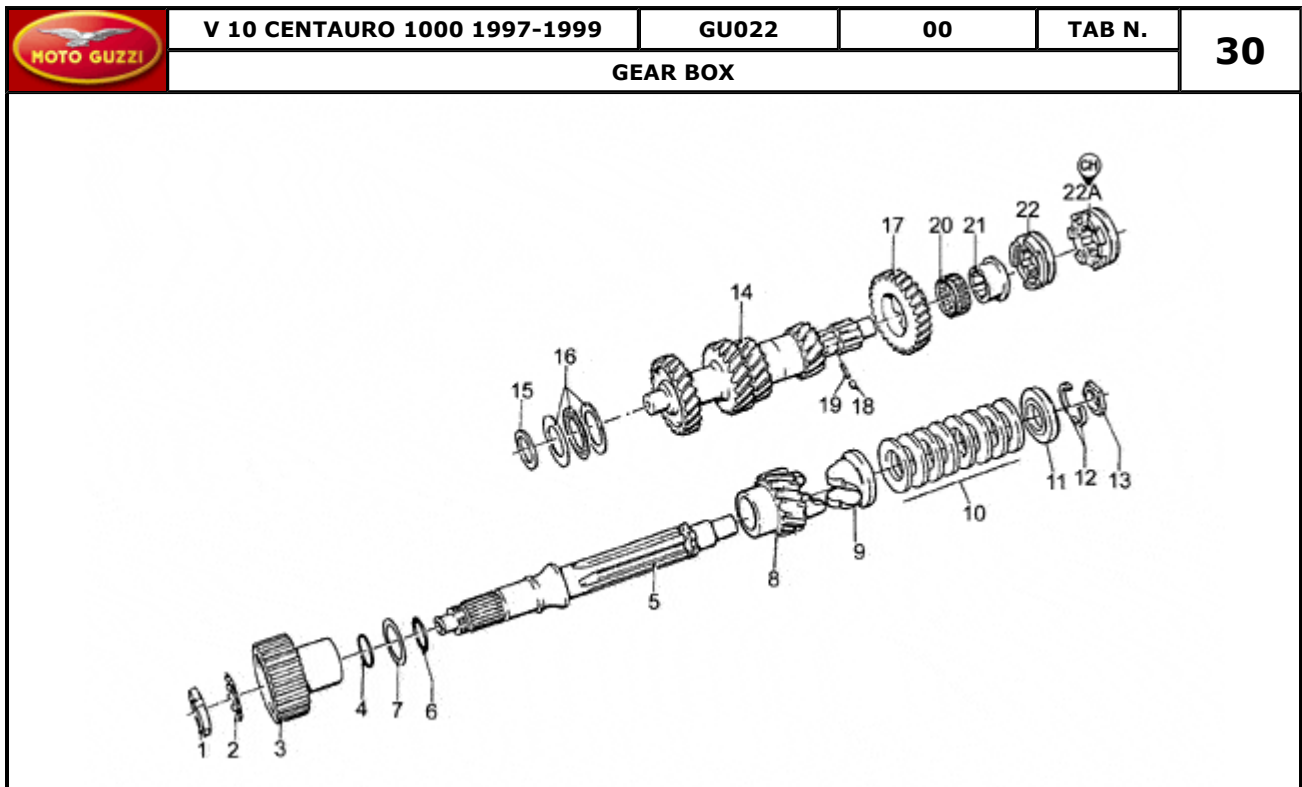

Pos.	Description	Year	I_M_	Country	Version	Code	Q.ty	P.Cod.
1	Ring nut	-	-	-	-	GU93601022	1	
2	Washer 22x20x3,9	-	-	-	-	GU95028022	1	
3	Clutch gear	-	-	-	-	GU30081810	1	
4	O-ring 23,52x1,78	-	-	-	-	GU90706235	1	
5	Clutch shaft	-	-	-	-	GU14210702	1	
6	O-ring 20,24X2,62	-	-	-	-	GU90706203	1	
7	Oil-spreading washer 25,1x36x0,5	-	-	-	-	GU14218401	1	
8	Gear Z=17	-	-	-	-	GU01211100	1	
	Idle gear Z=17	-	-	CH	-	GU30211160	1	
9	Hose	-	-	-	-	GU30211260	1	
10	Belleville spring	-	-	-	-	GU30211560	8	
11	Disc	-	-	-	-	GU30211660	1	
12	Half ring	-	-	-	-	GU12211700	2	
13	Spacer	-	-	-	-	GU14219401	1	
14	Primary gear shaft	-	-	CH	-	GU14210513	1	
	Primary gear shaft	-	-	-	-	GU02210500	1	
15	Thrust washer sp.2	-	-	-	-	GU18211050	1	
	Thrust washer sp.2,1	-	-	-	-	GU18211051	1	
	Thrust washer sp.2,2	-	-	-	-	GU18211052	1	
	Thrust washer sp.2,4	-	-	-	-	GU18211054	1	
16	Roller bearing	-	-	-	-	GU92258525	1	
17	Gear 5a Z=26	-	-	-	-	GU02212000	1	
	Gear 5a Z=28	-	-	CH	-	GU14212013	1	
18	Roller	-	-	-	-	GU92296750	1	
19	Spring	-	-	-	-	GU94321051	1	
20	Roller cage 30x35x13	-	-	-	-	GU92251030	1	
21	Bush 5a AP	-	-	-	-	GU14212210	1	
22	Sliding sleeve 5a	-	-	-	-	GU30231500	1	
	Sliding sleeve 5a	-	-	CH	-	GU14231510	1