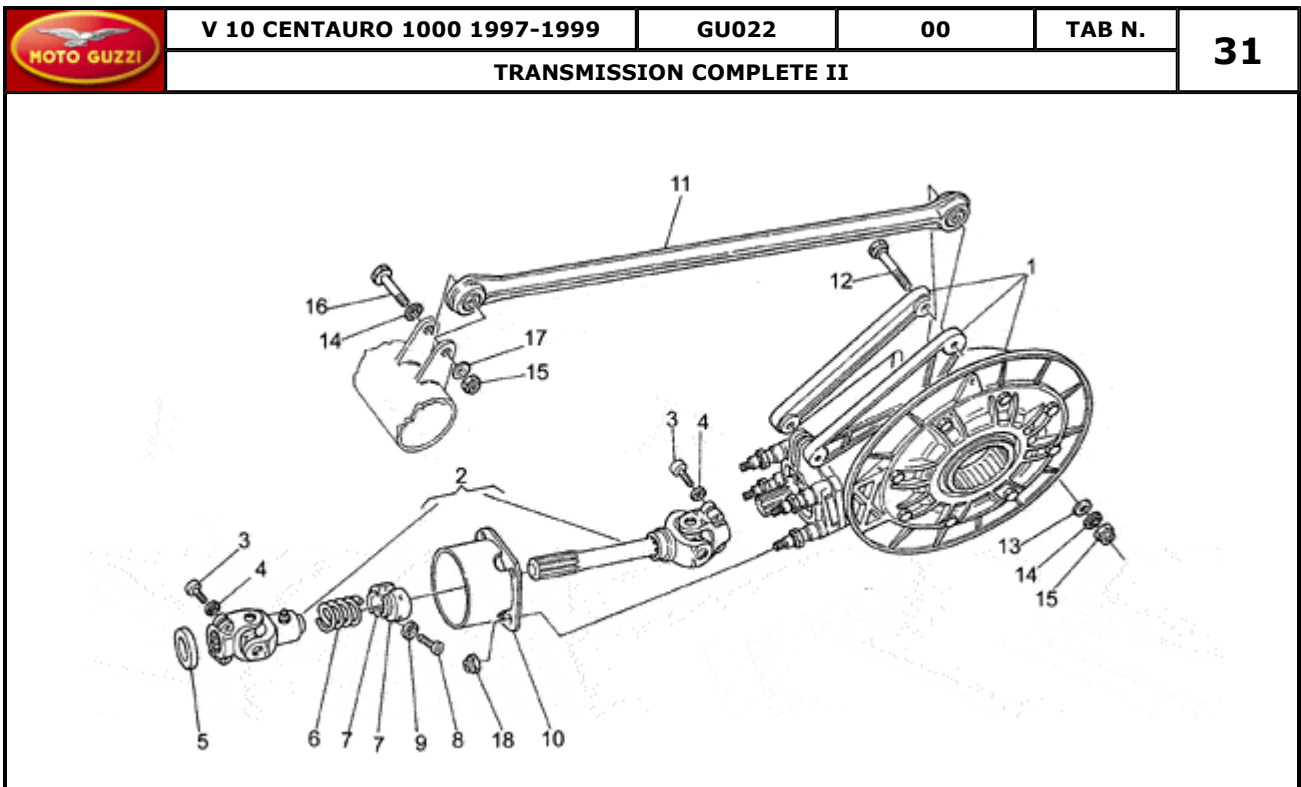

Pos.	Description	Year	I_M_	Country	Version	Code	Q.ty	P.Cod.
1	Transmission complete	-	-	-	-	GU01350250	1	
2	Drive shaft	-	-	-	-	GU30329502	1	
3	Screw	-	-	-	-	GU98832430	4	
4	Washer 8,4X13X0,8	-	-	-	-	GU14615901	4	
5	Spacer	-	-	-	-	GU30334600	1	
6	Spring	-	-	-	-	GU28037460	1	
7	Clump	-	-	-	-	GU30211700	2	
8	Hex socket screw M5x16	-	-	-	-	GU98612216	2	
9	Washer 5,9X3X0,8	-	-	-	-	GU29217960	2	
10	Cover	-	-	-	-	GU01358300	1	
11	Reaction rod assy.	-	-	-	-	GU37358806	1	
12	Screw M10X69	-	-	-	-	GU30357800	1	
13	Washer	-	-	-	-	GU95000210	1	
14	Washer 10,5x16x1	-	-	-	-	GU19149800	2	
15	Nut M10x1,25	-	-	-	-	GU92630410	2	
16	Screw M10x59	-	-	-	-	GU37357706	1	
17	Spacer	-	-	-	-	GU95100303	1	
18	Self-locking nut M6X1	-	-	-	-	GU92630506	4