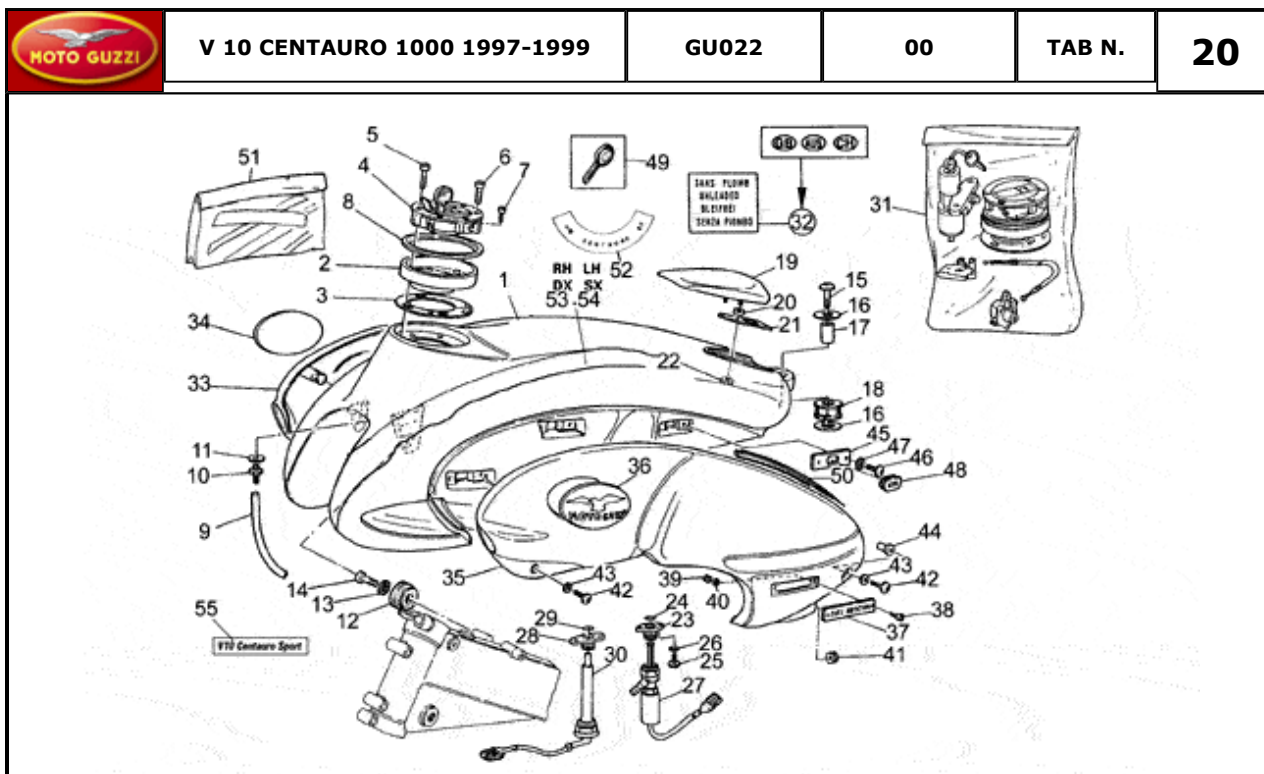

Pos.	Description	Year	I_M	Country	Version	Code	Q.ty	P.Cod.
1	Fuel tank, met. red	-	-	-	ST	d.r	GU02100201	1
	Fuel tank, anthracite	-	-	-	ST	m.a	GU02100202	1
	Fuel tank, yellow	-	-	-	ST	g.y	GU02100203	1
	Fuel tank, anthracite	-	-	-	01298N-GT	m.a	GU02100211	1
	Fuel tank, yellow	-	-	-	01298N-GT	g.y	GU02100212	1
	Fuel tank, red fire	-	-	-	01298N-S	f.r	GU02100230	1
	Fuel tank, green	-	-	-	01298N-S	i.g	GU02100231	1
	Fuel tank blank	-	-	-	-	gr	GU02100200	1
2	Flange	-	-	-	-	-	GU02102300	1
	Fuel glass cup	-	-	CH	-	-	GU02102304	1
3	Gasket	-	-	-	-	-	GU02102400	1
4	Fuel filler cap	-	-	-	-	-	GU01103920	1
5	Screw M5X30	-	-	-	-	-	GU98620230	3
6	Hex socket screw M5X10	-	-	-	-	-	GU98622210	3
7	Screw	-	-	-	-	-	GU98622215	1
8	Gasket	-	-	-	-	-	GU01101700	1
9	Rubber pipe 5X9	-	-	-	-	-	GU00823944050	1
10	Union	-	-	-	-	-	GU30103730	1
11	Gasket	-	-	-	-	-	GU30104630	1
12	Rubber spacer	-	-	-	-	-	GU66103415	2
13	Washer 8,4X13X0,8	-	-	-	-	-	GU14615901	2
14	Screw	-	-	-	-	-	GU98622420	2
15	Screw	-	-	-	-	-	GU98230845	1
16	Washer	-	-	-	-	-	GU95100239	2
17	Spacer	-	-	-	-	-	GU91180824	1
18	Rubber spacer	-	-	-	-	-	GU02107100	1
19	Fuel tank cover	-	-	-	-	-	GU02466200	1
20	Spacer	-	-	-	-	-	GU91180605	2
21	Plate	-	-	-	-	-	GU02462400	1
22	Nut M6x1	-	-	-	-	-	GU92630206	2
23	Ring nut	-	-	-	-	-	GU30101830	1
24	O-ring	-	-	-	-	-	GU90706116	1
25	Hex socket screw M5x10	-	-	-	-	-	GU98230510	4