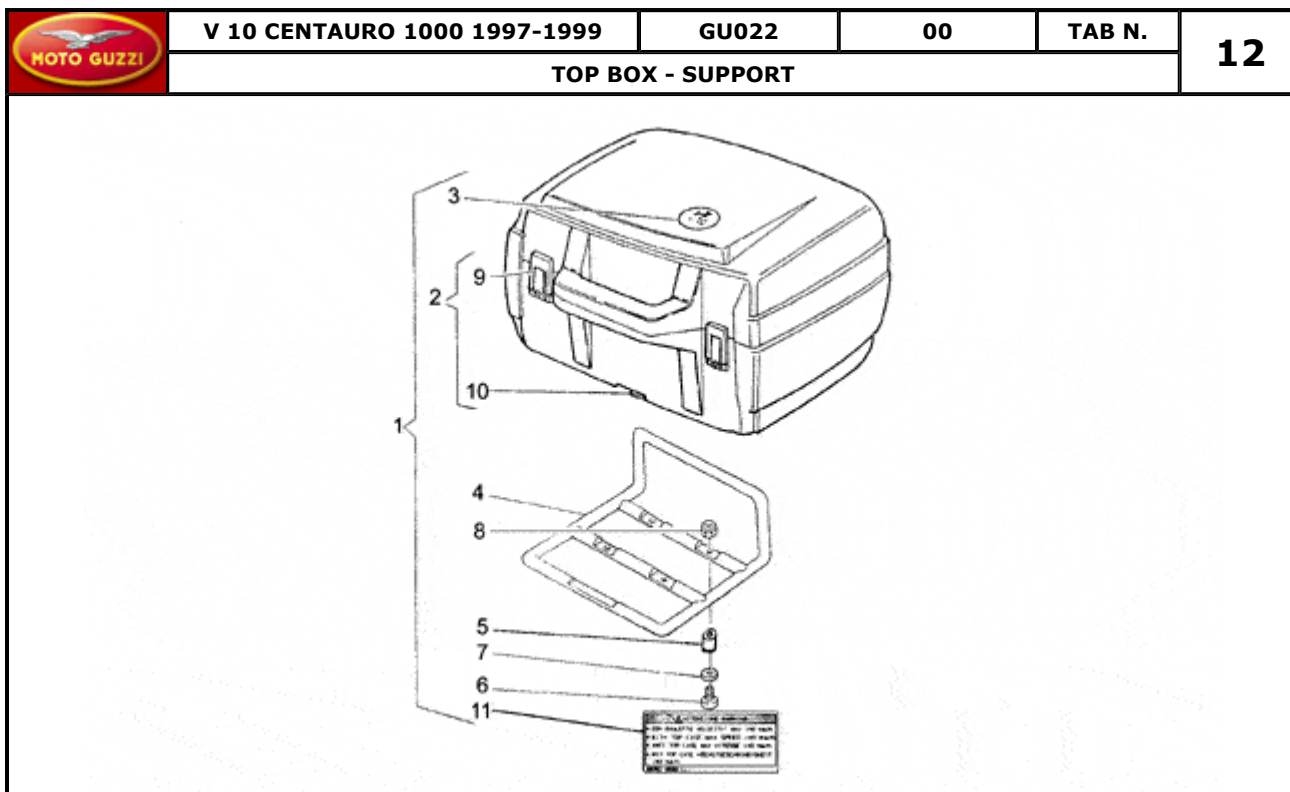

Pos.	Description	Year	I_M	Country	Version	Code	Q.ty	P.Cod.
1	Rigid top box kit	-	-	-	-	GU02487510	1	
2	Top box 40 L	-	-	-	-	GU31487665	1	
3	"MotoGuzzi" dec. 40 L	-	-	-	-	GU03482001	1	
4	Support plate	-	-	-	-	GU02487710	1	
5	Spacer	-	-	-	-	GU02487910	4	
6	Screw M6X50	-	-	-	-	GU98230650	1	
7	Washer 6,4x12x1,2	-	-	-	-	GU95100141	1	
8	Nut M6x1	-	-	-	-	GU92630106	1	
9	Lock	-	-	-	-	GU03484001	1	
10	Lock	-	-	-	-	GU03484000	1	
11	Name plate	-	-	-	-	GU02944310	1