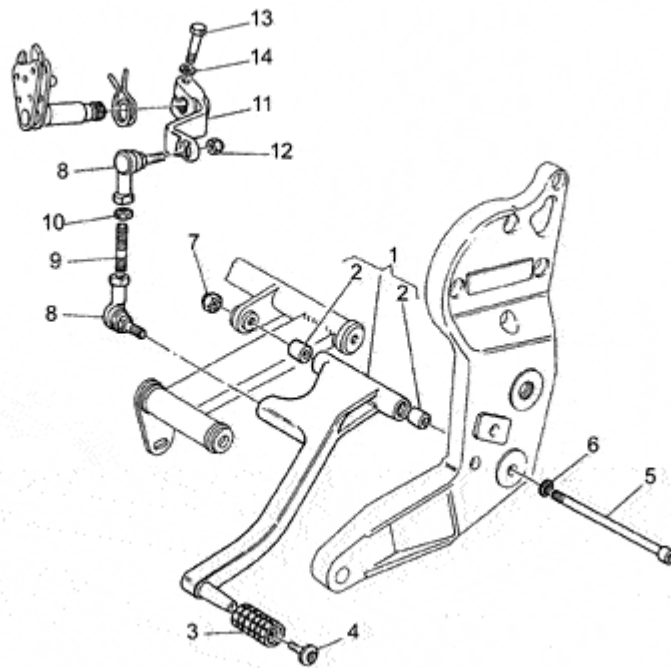

V 10 CENTAURO 1000 1997-1999

GU022

00

TAB N.

41

GEAR LEVER

Pos.	Description	Year	I_M	Country	Version	Code	Q.ty	P.Cod.
1	Gear lever	-	-	-	-	GU02250800	1	
2	Bush	-	-	-	-	GU30252000	2	
3	Rubber spacer	-	-	-	-	GU14251001	1	
4	Screw	-	-	-	-	GU98230616	1	
5	Pin	-	-	-	-	GU98610410	1	
6	Washer	-	-	-	-	GU95004208	1	
7	Nut	-	-	-	-	GU92630208	1	
8	Fork	-	-	-	-	GU28258160	2	
9	Stud bolt	-	-	-	-	GU30257900	1	
10	Nut	-	-	-	-	GU92602206	1	
11	Lever	-	-	-	-	GU30258200	1	
12	Nut M6x1	-	-	-	-	GU92630206	1	
13	Hex screw M6X16	-	-	-	-	GU98054316	1	
14	Special washer	-	-	-	-	GU61013800	1	